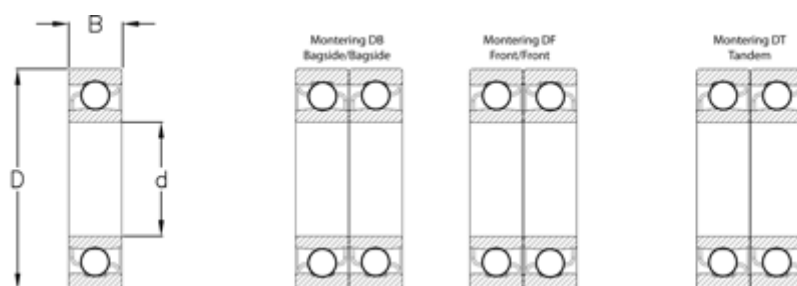

Varenummer: 570816004841

Beskrivelse: NSK Vinkelkontaktleje 7232BEAT85
d=160 D=290 B=48 Vinkel 40°

Mål

$B = 48$

$D = 290$

$d = 160$